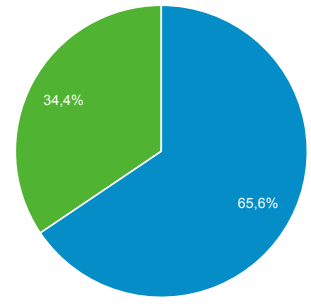

Visión general de la audiencia

Todos los usuarios
 100,00 % Usuarios

1 jun. 2019 - 30 jun. 2019

Visión general

Usuarios 1.933	Usuarios nuevos 1.454	Sesiones 3.872
Número de sesiones por usuario 2,00	Número de visitas a páginas 4.905	Páginas/sesión 1,27
Duración media de la sesión 00:01:29	Porcentaje de rebote 83,57 %	

■ New Visitor ■ Returning Visitor

Ciudad	Usuarios	% Usuarios
1. Guadalajara	833	40,59 %
2. Zapopan	370	18,03 %
3. Mexico City	107	5,21 %
4. (not set)	106	5,17 %
5. Hacienda Santa Fe	46	2,24 %
6. Tlaquepaque	45	2,19 %
7. Ciudad Guzman	36	1,75 %
8. El Salto	28	1,36 %
9. San Agustin	26	1,27 %
10. Tesistan	19	0,93 %